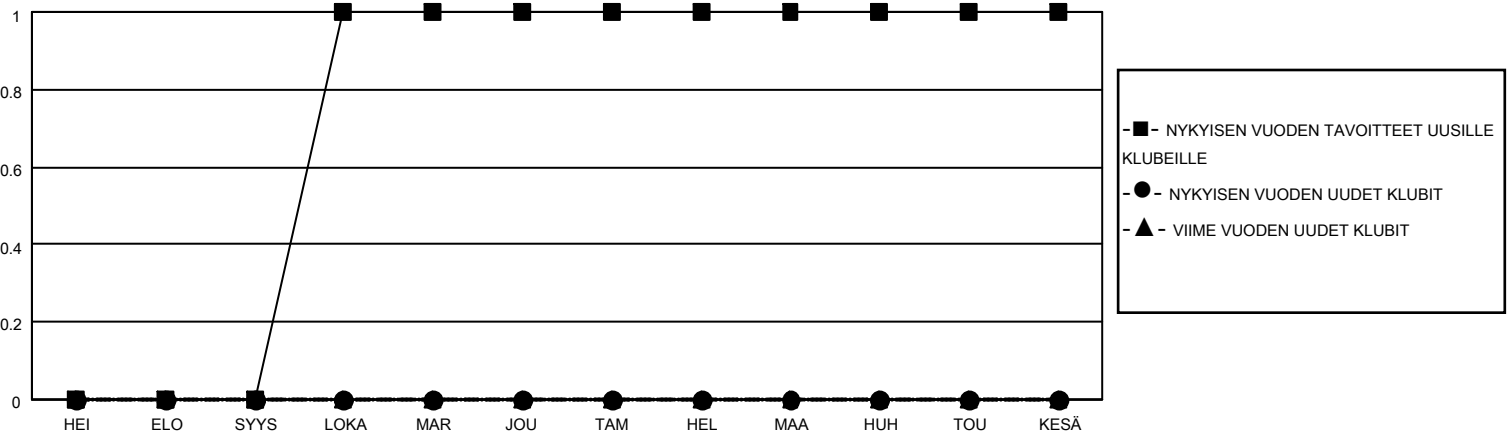

MONTHLY MEMBERSHIP PROGRESS REPORT

District 107 B

Results as of: 5/31/2026

GMT:

SIJAINTI FINLAND

GMT VAALIPIIRI

Klubit				jäsentä			
TULOKSET 2025-2026				TULOKSET 2025-2026			
NELJÄNNES	UUDEN KLUBIN TAVOITE	UUDET KLUBIT	LOPETETUT KLUBIT	NELJÄNNES	JÄSENKASVUN NETTOTAVOITE	TOTEUTUNUT JÄSENKASVU	POISTETUT JÄSENET (mukaan lukien siirrot)
HEI/ELO/SYYS	0	0	0	HEI/ELO/SYYS	10	17	12
LOKA/MAR/JOU	1	0	0	LOKA/MAR/JOU	9	14	18
TAM/HEL/MAA	0	0	0	TAM/HEL/MAA	8	9	9
HUH/TOU/KESÄ	0	0	0	HUH/TOU/KESÄ	6	3	22

TAVOITTEET JA UUDET KLUBIT, KUMULATIIVINEN

TAVOITTEET JA JÄSENET, KUMULATIIVINEN

LAKKAUTETUT KLUBIT: 0

19 CLUBS OF 41 LISÄNNY YHDEN TAI USEAMMAN UUTTA JÄSENTÄ

SUKUPUOLIJAKAUMA

MIES 552 (72.63%)
NAINEN 208 (27.37%)