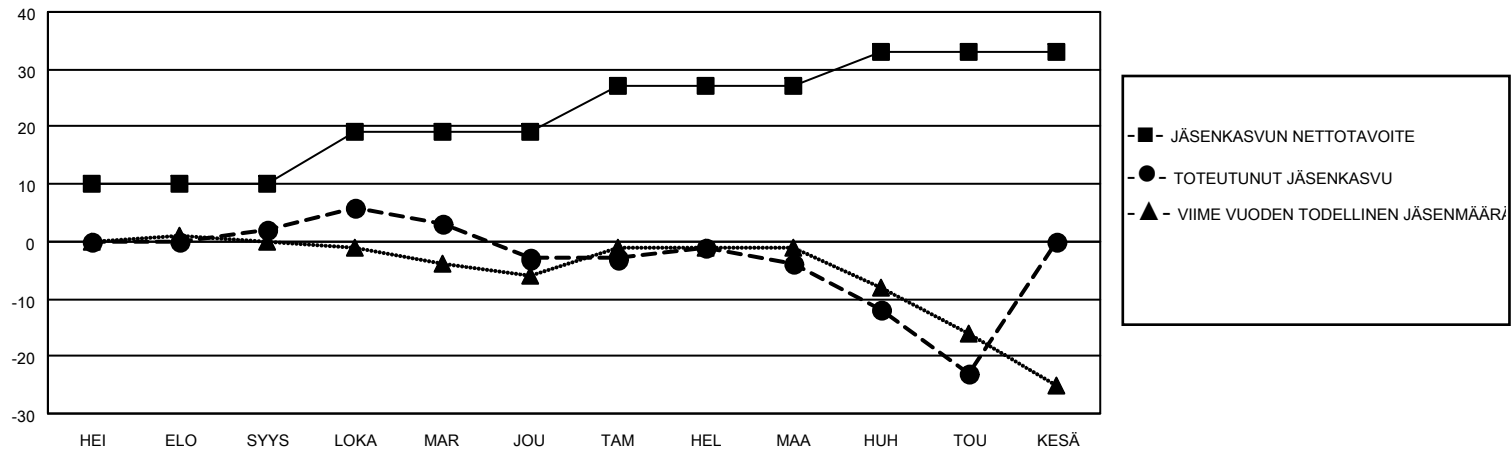

MONTHLY MEMBERSHIP PROGRESS REPORT

District 107 B

Results as of: 5/31/2026

GMT:

SIJAINTI FINLAND

GMT VAALIPIIRI

Klubit				jäsentä			
TULOKSET 2025-2026				TULOKSET 2025-2026			
NELJÄNNES	UUDEN KLUBIN TAVOITE	UUDET KLUBIT	LOPETETUT KLUBIT	NELJÄNNES	JÄSENKASVUN NETTOTAVOITE	TOTEUTUNUT JÄSENKASVU	POISTETUT JÄSENET (mukaan lukien siirrot)
HEI/ELO/SYYS	0	0	0	HEI/ELO/SYYS	10	17	12
LOKA/MAR/JOU	1	0	0	LOKA/MAR/JOU	9	14	18
TAM/HEL/MAA	0	0	0	TAM/HEL/MAA	8	9	9
HUH/TOU/KESÄ	0	0	0	HUH/TOU/KESÄ	6	3	22

TAVOITTEET JA UUDET KLUBIT, KUMULATIIVINEN

TAVOITTEET JA JÄSENET, KUMULATIIVINEN

LAKKAUTETUT KLUBIT: 0

19 CLUBS OF 41 LISÄNNY YHDEN TAI USEAMMAN UUTTA JÄSENTÄ

SUKUPUOLIJAKAUMA

MIES 552 (72.63%)
NAINEN 208 (27.37%)